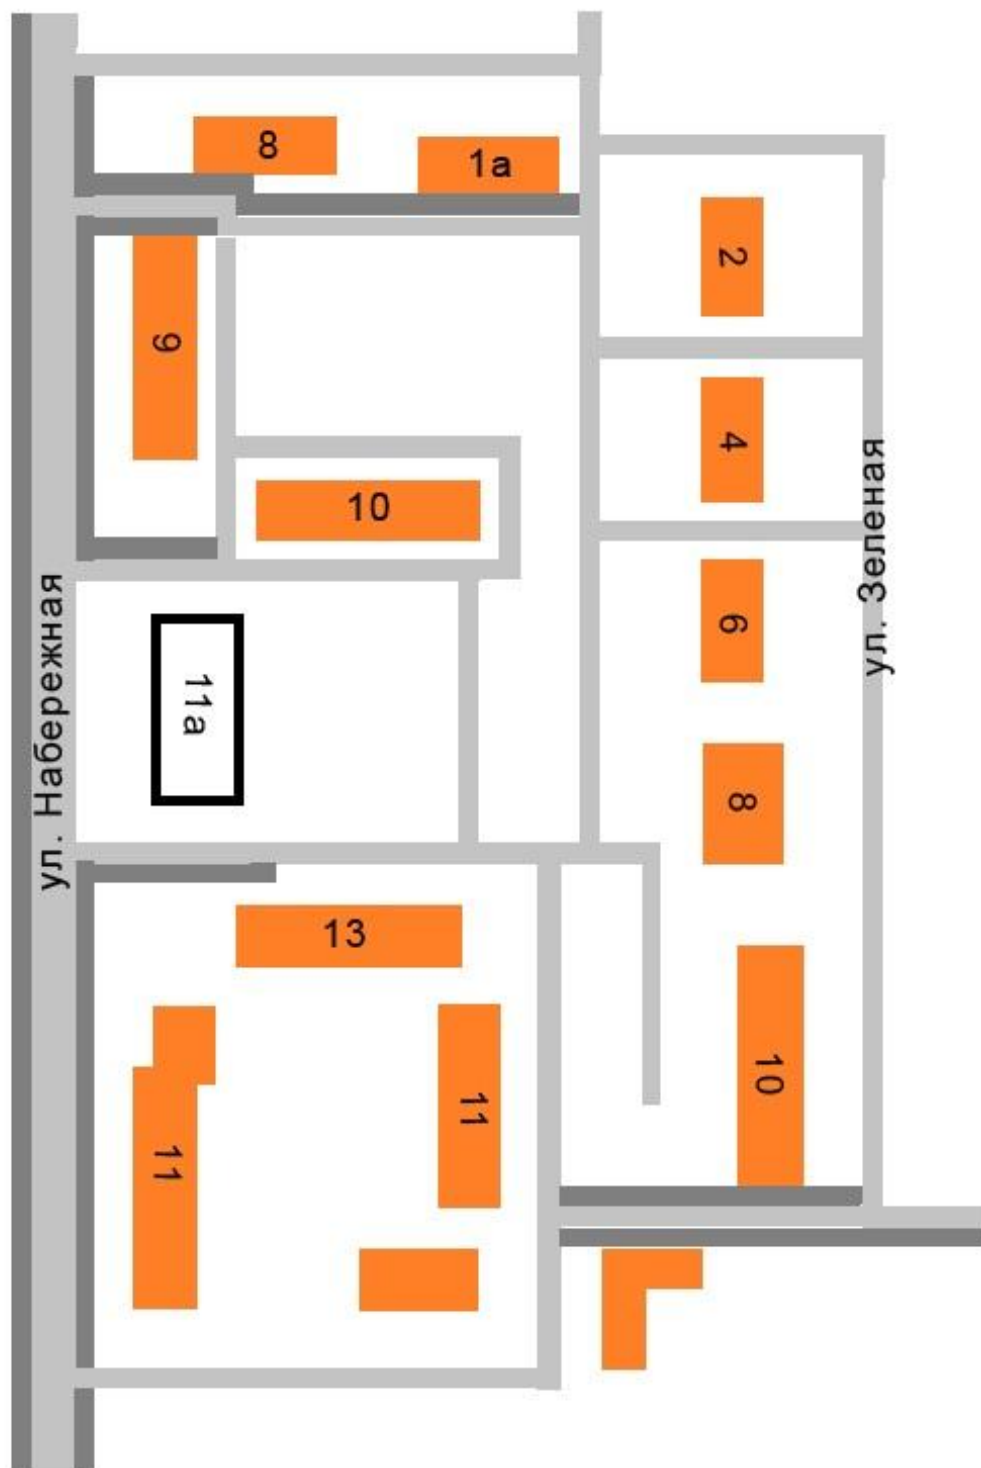

жилое здание

здание МДОУ №5

тротуар

проезжая часть