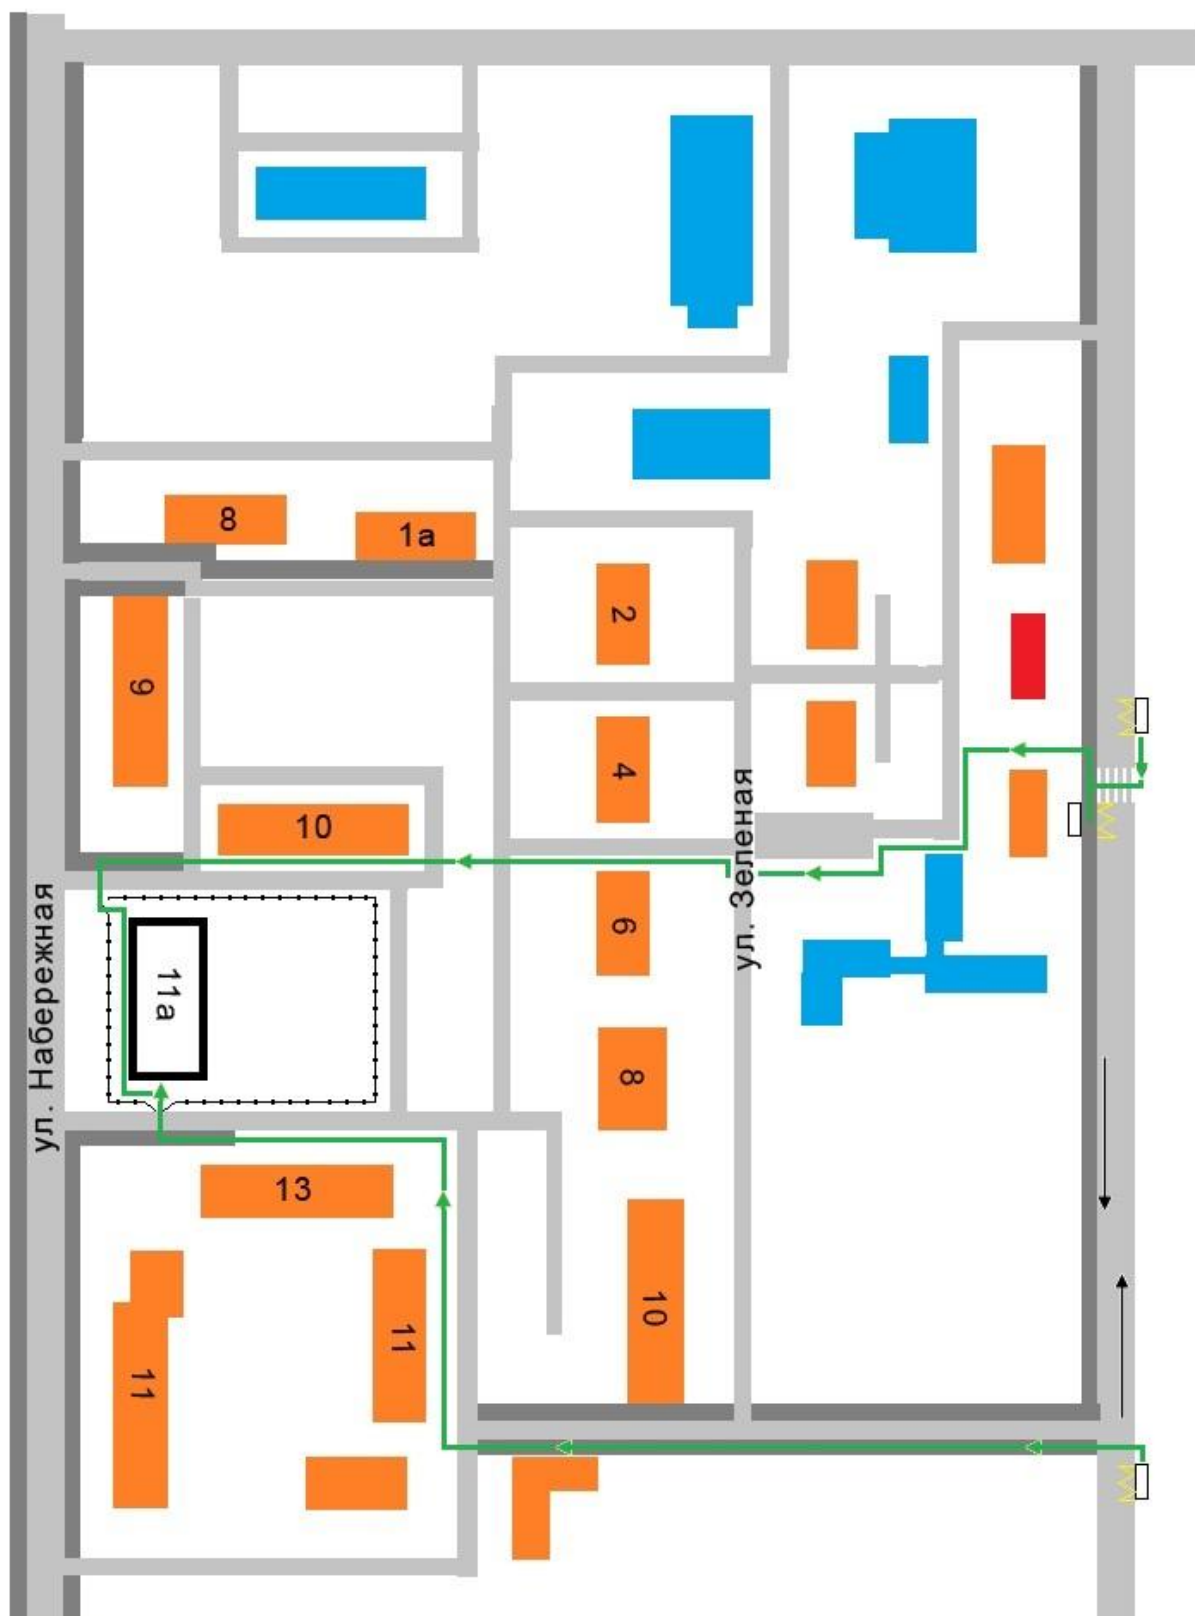

здание МДОУ №5

тротуар

проезжая часть

- | | | | |
|---|----------------|---|---|
|  | жилые здания |  | здание МДОУ№5 |
|  | нет данных |  | направление движения детей |
|  | тротуар |  | направление движения транспортного потока |
|  | проезжая часть | | |