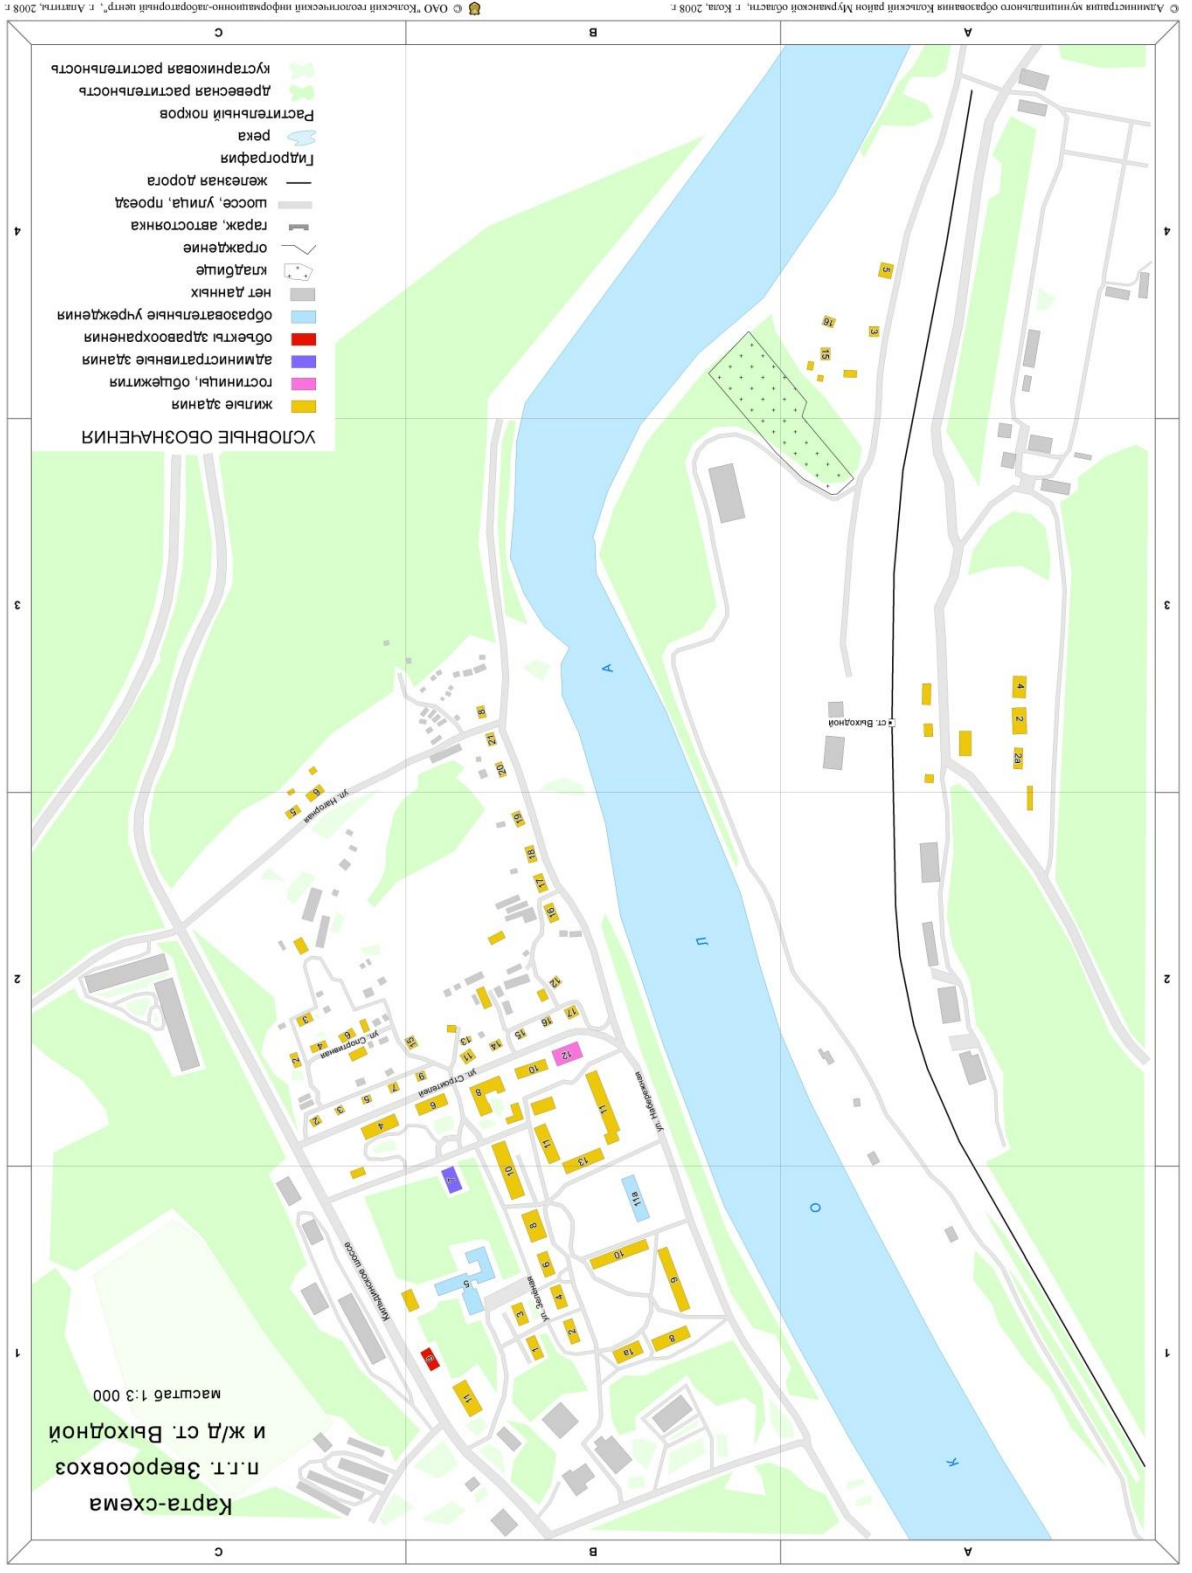

здание МДОУ №5

тротуар

проезжая часть

- | | | | |
|---|----------------|---|---|
|  | жилые здания |  | здание МДОУ№5 |
|  | нет данных |  | направление движения детей |
|  | тротуар |  | направление движения транспортного потока |
|  | проезжая часть | | |

- жилые здания
- тротуар
- проезжая часть
- здание МДОУ №5

- движение пешеходов
- движение транспортных средств

 въезд/выезд грузовых транспортных средств

 детская площадка

 место разгрузки/погрузки

 здание МДОУ №5

 движение детей на территории детского сада

Карта-схема
п. т. Зверосовхоз
и ж/д ст. Выходной
масштаб 1:3 000

УСЛОВНЫЕ ОБОЗНАЧЕНИЯ

- жилые здания
- гостиницы, общежития
- административные здания
- объекты здравоохранения
- нет данных
- клубы
- ограждение
- гараж, автостоянка
- шоссе, улица, проезд
- железная дорога
- Гидрография
- река
- Растительный покров
- Деревянная растительность
- кустарниковая растительность